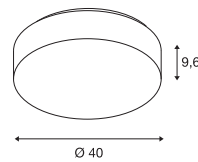

LIPSY® 40
CW, Drum, DALI

220-240 V ~ 50/60 Hz | 500 mA
Systeemvermogen: 18 W
Materiaal: aluminium / polycarbonaat (PC)

LIPSY® 50
CW, Drum, DALI

220-240 V ~ 50/60 Hz | 500 mA
Systeemvermogen: 21 W
Materiaal: aluminium / polycarbonaat (PC)