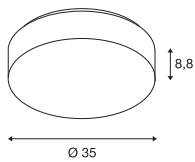

LIPSY® 40
CW, Drum, DALI

220-240 V ~ 50/60 Hz | 500 mA
Systeemvermogen: 18 W
Materiaal: aluminium / polycarbonaat (PC)

LIPSY® 50
CW, Drum, DALI

220-240 V ~ 50/60 Hz | 500 mA
Systeemvermogen: 21 W
Materiaal: aluminium / polycarbonaat (PC)